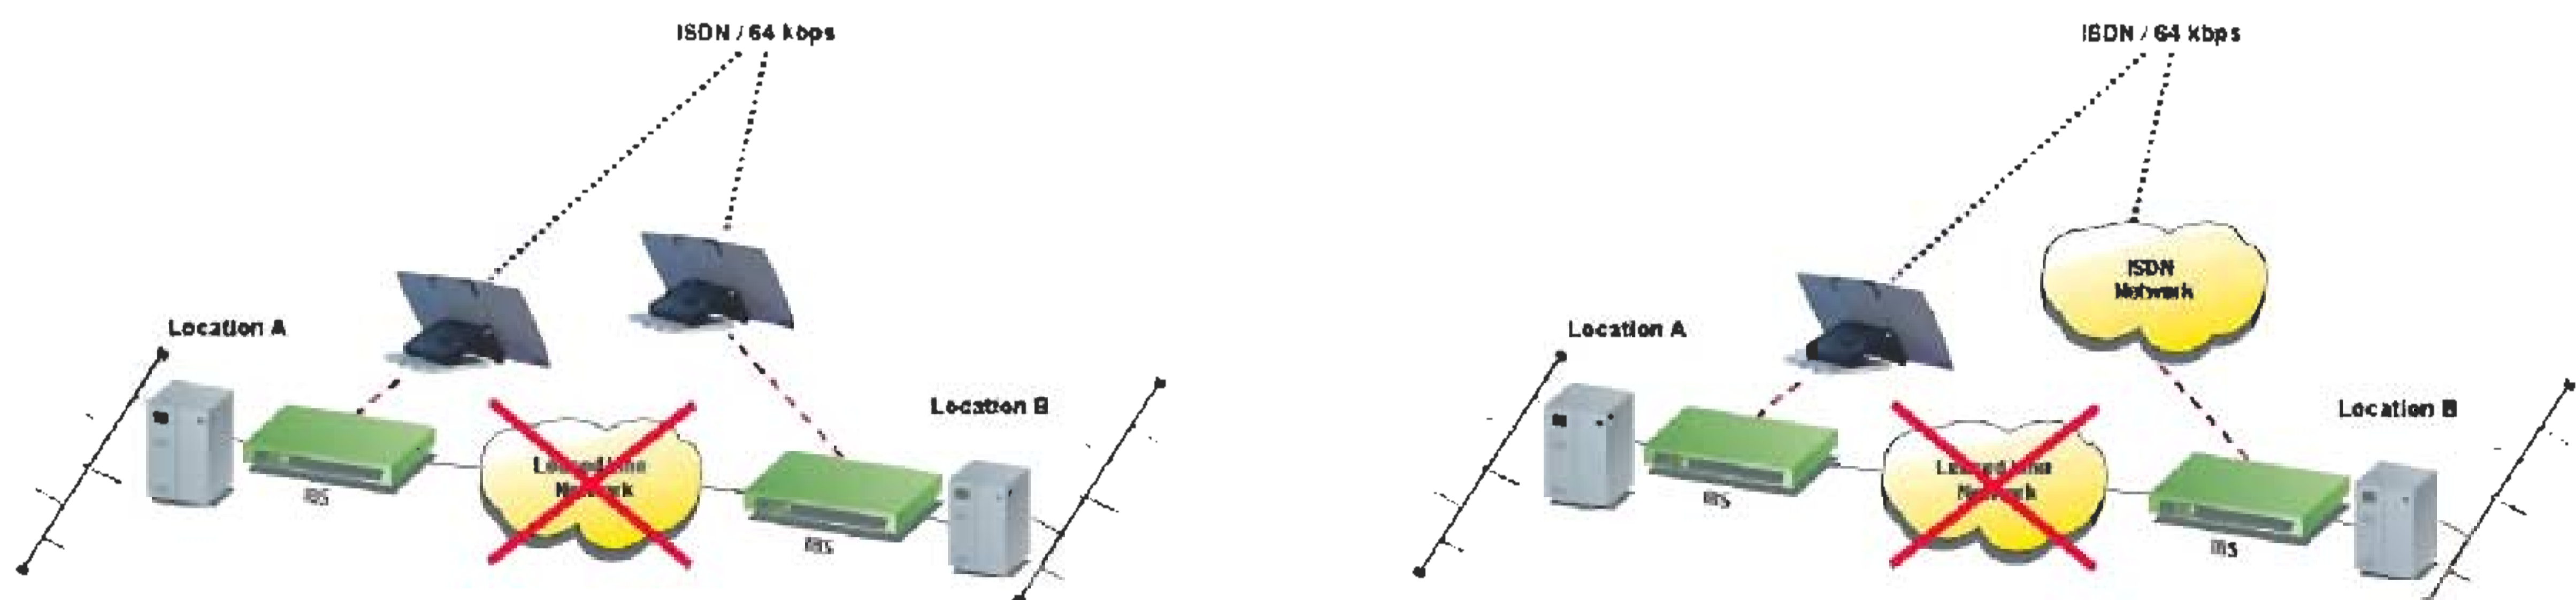

Leased Line and VSAT Backup

Network reliability and performance are crucial for operating mission-critical business applications. Corporations have to be able to keep mission-critical applications running in the event of network failure.

The Nera WorldCommunicator and F77 are ISDN/64 kbps Inmarsat satellite terminals. Together with the Controlware IBS the Nera terminals can be used for backup of leased lines or VSAT applications. The IBS monitors the leased line, and dials the ISDN line to the desired location in the event of leased line failure. The IBS continues to monitor the lease line and when the line is recovered, the IBS cancels the ISDN connection and continues to use the leased line again.

When using a WorldCommunicator on both sides, the backup solution will not be affected by local terrestrial network problems.

The WorldCommunicator can also be delivered with a fix-mounted antenna.

For more information please contact:

Терминалы Nera WorldCommunicator и F77 - это терминалы спутниковой связи Инмарсат в цифровой сети интегрированных служб ISDN/64 кбит/с. Вместе с устройствами Controlware IBS терминалы компании Nera можно использовать для резервирования арендованных каналов или VSAT приложений. IBS контролирует арендованный канал и набирает номер ISDN линии к желательному местоположению в случае отказа арендованного канала. IBS продолжает мониторинг арендованной линии, и при ее восстановлении, разрывает ISDN соединение и возобновляет использование арендованного канала.