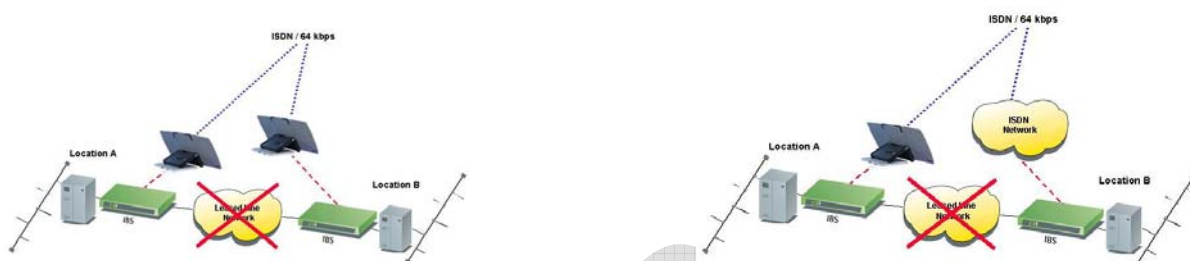

The Nera WorldCommunicator and F77 are ISDN/64 kbps Inmarsat satellite terminals. Together with the Controlware IBS the Nera terminals can be used for backup of leased lines or VSAT applications. The IBS monitors the leased line, and dials the ISDN line to the desired location in the event of leased line failure. The IBS continues to monitor the lease line and when the line is recovered, the IBS cancels the ISDN connection and continues to use the leased line again.

When using a WorldCommunicator on both sides, the backup solution will not be affected by local terrestrial network problems.

The WorldCommunicator can also be delivered with a fix-mounted antenna.

For more information please contact:

Терминалы Nera WorldCommunicator и F77 - это терминалы спутниковой связи Инмарсат в цифровой сети интегрированных служб ISDN/64 кбит/с. Вместе с устройствами Controlware IBS терминалы компании Nera можно использовать для резервирования арендованных каналов или VSAT приложений. IBS контролирует арендованный канал и набирает номер ISDN линии к желательному местоположению в случае отказа арендованного канала. IBS продолжает мониторинг арендованной линии, и при ее восстановлении, разрывает ISDN соединение и возобновляет использование арендованного канала.